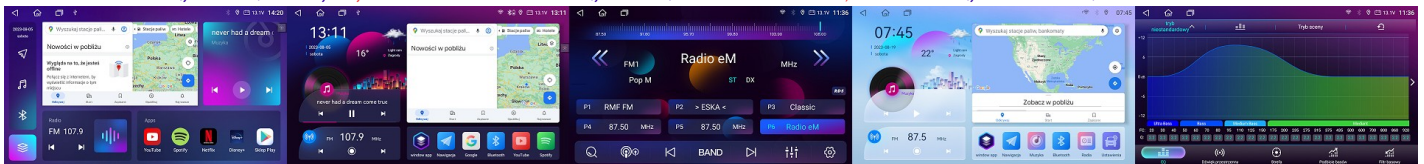

Menu - GMS 8989TQ, 8988TQ NAVIX, 2K, 8GB+128GB GMS 8987TQ, 8986TQ NAVIX 6GB+128GB, GMS 8985TQ, GMS 8984TQ NAVIX 4GB+32GB