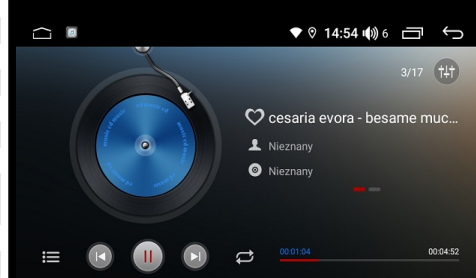

39 lat tradycji polskiej firmy AUDIOPOL

4GB RAM / 32GB ROM / DSP / QLED

**GMS 9975TQ NAVIX, GMS 9974TQ NAVIX ANDROID 10/11 9", 10.1" UNIWERSALNY**

Zestaw Multimedialny: DIVX, MP3, WMA, FM/AM, Nawigacja, SWC, Bluetooth, WIFI, zewnętrzny mikrofon BLUETOOTH, procesor OCTA-CORE SPECTRUM UIS 8581, 8\*1.6GHz, 4GB RAM, 32GB ROM, Built-in iNand Flash, DSP z korekcją czasową, QLED, 4G LTE, CAR-LINK kompatybilny z Car Play oraz Android Auto, ekran dotykowy szklany 2.5D, Multi Language OSD, polski, angielski, etc.

Ekran :	9", 10.1" (16:9), QLED 1280 x 720 pixels , kontrast 600 / jasność 450 nits
Moc max / Impedancja:	45W x 4 / 4 ohm Mosfet
Tuner cyfrowy TDA 7708 nowej generacji:	18FM / 12 AM / multistrefa
Wejście na kamerę cofania :	1 x RCA
WIFI:	wbudowane
Wyjście na wzmacniacz	2 x RCA ( front lewy/prawy ) + 1 x RCA subwoofer
Wejście :	AUX (1 x RCA video + 2 x RCA audio), USB x 1, zewnętrzny MIC x 1, kablowy SIM slot
Wyjście :	1 x RCA Video, 1 x RCA kamera
Gniazdo zasilania / głośnikowe :	wbudowane kompatybilne z ramkami adaptacyjnymi samochodu
Podświetlenie :	Multicolor RGB, ściemniacz ekranu: dzień / noc / liniowa regulacja
Barwa dźwięku EQ :	equalizer graficzny 36 pasmowy, DSP, Balance / Fader / Loudness
Subwoofer Filtr, Equalizer nastawy:	Standard / Moje / Rock / Pop / Jazz / Klasyka / Kino
Nawigacja :	3D z częściowym wyciszeniem audio podczas komunikatów
Bluetooth :	max 1 telefon powiązanych, A2DP , książka adresowa, wybieranie literowe
Menu OSD :	język polski, angielski, niemiecki, francuski...
Sterowanie zdalne :	brak
Kompatybilność z formatami audio-video :	DIVX 3.11/4.0/5.0/6 , AVI, MPEG-4/H.264 HD MPEG-2, RMVB, JPEG, MP3, WMA
Kompatybilność z nośnikami pamięci :	PENDRIVE 32GB
Menu i Tapety :	wyбір 3 MENU głównego, tapet statycznych
Kompatybilność z mapami :	NAVITEL, AUTOMAPA, I-GO ...etc
Dopuszczalna temperatura pracy :	-15°C do +60°C
Dopuszczalna wilgotność :	45% do 80%RH
Masa urządzenia :	1.8 KG
Gwarancja :	pełna - 24 miesiące
Głębokość zabudowy :	38mm