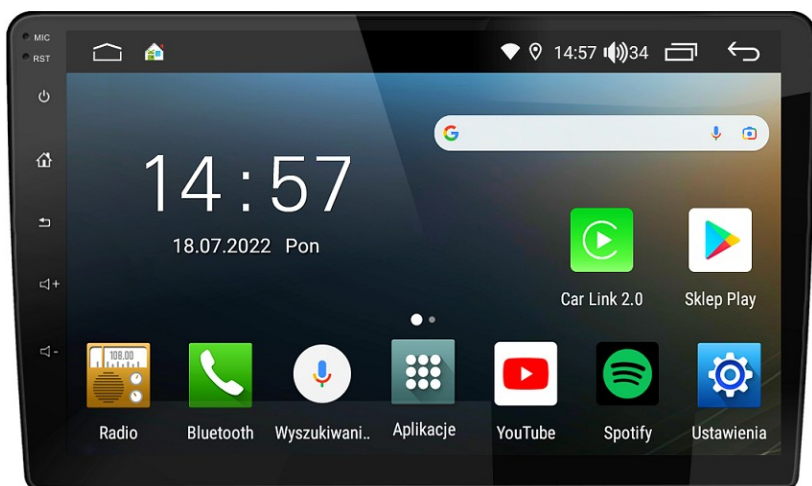

39 lat tradycji polskiej firmy AUDIOPOL

4GB RAM / 32GB ROM / DSP / QLED

**GMS 9975TQ NAVIX, GMS 9974TQ NAVIX ANDROID 10/11 9", 10.1" UNIWERSALNY**

Zestaw Multimedialny: DIVX, MP3, WMA, FM/AM, Nawigacja, SWC, Bluetooth, WIFI, zewnętrzny mikrofon BLUETOOTH, procesor OCTA-CORE SPECTRUM UIS 8581, 8\*1.6GHz, 4GB RAM, 32GB ROM, Built-in iNand Flash, DSP z korekcją czasową, QLED, 4G LTE, CAR-LINK kompatybilny z Car Play oraz Android Auto, ekran dotykowy szklany 2.5D, Multi Language OSD, polski, angielski, etc.

Ekran :	9", 10.1" (16:9), QLED 1280 x 720 pixels , kontrast 600 / jasność 450 nits
Moc max / Impedancja:	45W x 4 / 4 ohm Mosfet
Tuner cyfrowy TDA 7708 nowej generacji:	18FM / 12 AM / multistrefa
Wejście na kamerę cofania :	1 x RCA
WIFI:	wbudowane
Wyjście na wzmacniacz	2 x RCA ( front lewy/prawy ) + 1 x RCA subwoofer
Wejście :	AUX (1 x RCA video + 2 x RCA audio), USB x 1, zewnętrzny MIC x 1, kablowy SIM slot
Wyjście :	1 x RCA Video, 1 x RCA kamera
Gniazdo zasilania / głośnikowe :	wbudowane kompatybilne z ramkami adaptacyjnymi samochodu
Podświetlenie :	Multicolor RGB, ściemniacz ekranu: dzień / noc / liniowa regulacja
Barwa dźwięku EQ :	equalizer graficzny 36 pasmowy, DSP, Balance / Fader / Loudness
Subwoofer Filtr, Equalizer nastawy:	Standard / Moje / Rock / Pop / Jazz / Klasyka / Kino
Nawigacja :	3D z częściowym wyciszeniem audio podczas komunikatów
Bluetooth :	max 1 telefon powiązanych, A2DP , książka adresowa, wybieranie literowe
Menu OSD :	język polski, angielski, niemiecki, francuski...
Sterowanie zdalne :	brak
Kompatybilność z formatami audio-video :	DIVX 3.11/4.0/5.0/6 , AVI, MPEG-4/H.264 HD MPEG-2, RMVB, JPEG, MP3, WMA
Kompatybilność z nośnikami pamięci :	PENDRIVE 32GB
Menu i Tapety :	wyбір 3 MENU głównego, tapet statycznych
Kompatybilność z mapami :	NAVITEL, AUTOMAPA, I-GO ...etc
Dopuszczalna temperatura pracy :	-15°C do +60°C
Dopuszczalna wilgotność :	45% do 80%RH
Masa urządzenia :	1.8 KG
Gwarancja :	pełna - 24 miesiące
Głębokość zabudowy :	38mm