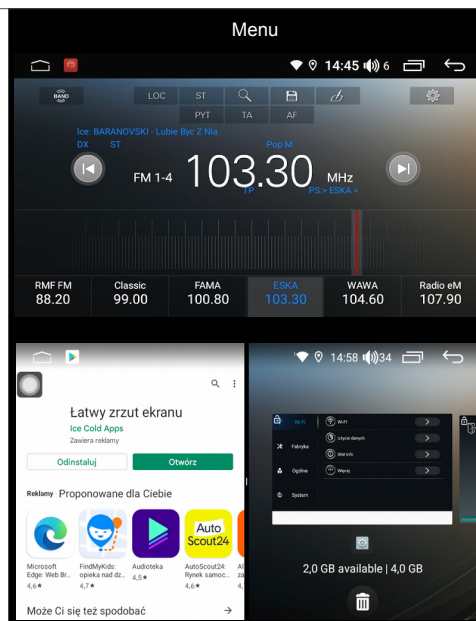

39 lat tradycji polskiej firmy AUDIOPOL

4GB RAM / 32GB ROM / DSP / QLED

**GMS 9975TQ NAVIX, GMS 9974TQ NAVIX ANDROID 10/11 9", 10.1" UNIWERSALNY**

Zestaw Multimedialny: DIVX, MP3, WMA, FM/AM, Nawigacja, SWC, Bluetooth, WIFI, zewnętrzny mikrofon BLUETOOTH, procesor OCTA-CORE SPECTRUM UIS 8581, 8\*1.6GHz, 4GB RAM, 32GB ROM, Built-in iNand Flash, DSP z korekcją czasową, QLED, 4G LTE, CAR-LINK kompatybilny z Car Play oraz Android Auto, ekran dotykowy szklany 2.5D, Multi Language OSD, polski, angielski, etc.

Ekran :	9", 10.1" (16:9), QLED 1280 x 720 pixels , kontrast 600 / jasność 450 nits
Moc max / Impedancja:	45W x 4 / 4 ohm Mosfet
Tuner cyfrowy TDA 7708 nowej generacji:	18FM / 12 AM / multistrefa
Wejście na kamerę cofania :	1 x RCA
WIFI:	wbudowane
Wyjście na wzmacniacz	2 x RCA ( front lewy/prawy ) + 1 x RCA subwoofer
Wejście :	AUX (1 x RCA video + 2 x RCA audio), USB x 1, zewnętrzny MIC x 1, kablowy SIM slot
Wyjście :	1 x RCA Video, 1 x RCA kamera
Gniazdo zasilania / głośnikowe :	wbudowane kompatybilne z ramkami adaptacyjnymi samochodu
Podświetlenie :	Multicolor RGB, ściemniacz ekranu: dzień / noc / liniowa regulacja
Barwa dźwięku EQ :	equalizer graficzny 36 pasmowy, DSP, Balance / Fader / Loudness
Subwoofer Filtr, Equalizer nastawy:	Standard / Moje / Rock / Pop / Jazz / Klasyka / Kino
Nawigacja :	3D z częściowym wyciszeniem audio podczas komunikatów
Bluetooth :	max 1 telefon powiązanych, A2DP , książka adresowa, wybieranie literowe
Menu OSD :	język polski, angielski, niemiecki, francuski...
Sterowanie zdalne :	brak
Kompatybilność z formatami audio-video :	DIVX 3.11/4.0/5.0/6 , AVI, MPEG-4/H.264 HD MPEG-2, RMVB, JPEG, MP3, WMA
Kompatybilność z nośnikami pamięci :	PENDRIVE 32GB
Menu i Tapety :	wyбір 3 MENU głównego, tapet statycznych
Kompatybilność z mapami :	NAVITEL, AUTOMAPA, I-GO ...etc
Dopuszczalna temperatura pracy :	-15°C do +60°C
Dopuszczalna wilgotność :	45% do 80%RH
Masa urządzenia :	1.8 KG
Gwarancja :	pełna - 24 miesiące
Głębokość zabudowy :	38mm