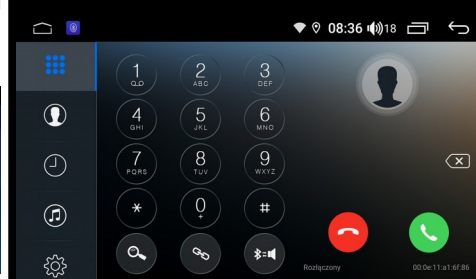

39 lat tradycji polskiej firmy AUDIOPOL

4GB RAM / 32GB ROM / DSP / QLED

**GMS 9975TQ NAVIX, GMS 9974TQ NAVIX ANDROID 10/11 9", 10.1" UNIWERSALNY**

Zestaw Multimedialny: DIVX, MP3, WMA, FM/AM, Nawigacja, SWC, Bluetooth, WIFI, zewnętrzny mikrofon BLUETOOTH, procesor OCTA-CORE SPECTRUM UIS 8581, 8\*1.6GHz, 4GB RAM, 32GB ROM, Built-in iNand Flash, DSP z korekcją czasową, QLED, 4G LTE, CAR-LINK kompatybilny z Car Play oraz Android Auto, ekran dotykowy szklany 2.5D, Multi Language OSD, polski, angielski, etc.

Ekran :	9", 10.1" (16:9), QLED 1280 x 720 pixels , kontrast 600 / jasność 450 nits
Moc max / Impedancja:	45W x 4 / 4 ohm Mosfet
Tuner cyfrowy TDA 7708 nowej generacji:	18FM / 12 AM / multistrefa
Wejście na kamerę cofania :	1 x RCA
WIFI:	wbudowane
Wyjście na wzmacniacz	2 x RCA ( front lewy/prawy ) + 1 x RCA subwoofer
Wejście :	AUX (1 x RCA video + 2 x RCA audio), USB x 1, zewnętrzny MIC x 1, kablowy SIM slot
Wyjście :	1 x RCA Video, 1 x RCA kamera
Gniazdo zasilania / głośnikowe :	wbudowane kompatybilne z ramkami adaptacyjnymi samochodu
Podświetlenie :	Multicolor RGB, ściemniacz ekranu: dzień / noc / liniowa regulacja
Barwa dźwięku EQ :	equalizer graficzny 36 pasmowy, DSP, Balance / Fader / Loudness
Subwoofer Filtr, Equalizer nastawy:	Standard / Moje / Rock / Pop / Jazz / Klasyka / Kino
Nawigacja :	3D z częściowym wyciszeniem audio podczas komunikatów
Bluetooth :	max 1 telefon powiązanych, A2DP , książka adresowa, wybieranie literowe
Menu OSD :	język polski, angielski, niemiecki, francuski...
Sterowanie zdalne :	brak
Kompatybilność z formatami audio-video :	DIVX 3.11/4.0/5.0/6 , AVI, MPEG-4/H.264 HD MPEG-2, RMVB, JPEG, MP3, WMA
Kompatybilność z nośnikami pamięci :	PENDRIVE 32GB
Menu i Tapety :	wyбір 3 MENU głównego, tapet statycznych
Kompatybilność z mapami :	NAVITEL, AUTOMAPA, I-GO ...etc
Dopuszczalna temperatura pracy :	-15°C do +60°C
Dopuszczalna wilgotność :	45% do 80%RH
Masa urządzenia :	1.8 KG
Gwarancja :	pełna - 24 miesiące
Głębokość zabudowy :	38mm