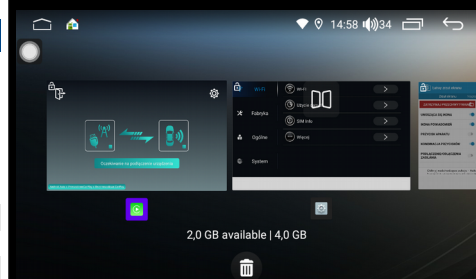

39 lat tradycji polskiej firmy AUDIOPOL

4GB RAM / 32GB ROM / DSP / QLED

**GMS 9975TQ NAVIX, GMS 9974TQ NAVIX ANDROID 10/11 9", 10.1" UNIWERSALNY**

Zestaw Multimedialny: DIVX, MP3, WMA, FM/AM, Nawigacja, SWC, Bluetooth, WIFI, zewnętrzny mikrofon BLUETOOTH, procesor OCTA-CORE SPECTRUM UIS 8581, 8\*1.6GHz, 4GB RAM, 32GB ROM, Built-in iNand Flash, DSP z korekcją czasową, QLED, 4G LTE, CAR-LINK kompatybilny z Car Play oraz Android Auto, ekran dotykowy szklany 2.5D, Multi Language OSD, polski, angielski, etc.

Ekran :	9", 10.1" (16:9), QLED 1280 x 720 pixels , kontrast 600 / jasność 450 nits
Moc max / Impedancja:	45W x 4 / 4 ohm Mosfet
Tuner cyfrowy TDA 7708 nowej generacji:	18FM / 12 AM / multistrefa
Wejście na kamerę cofania :	1 x RCA
WIFI:	wbudowane
Wyjście na wzmacniacz	2 x RCA ( front lewy/prawy ) + 1 x RCA subwoofer
Wejście :	AUX (1 x RCA video + 2 x RCA audio), USB x 1, zewnętrzny MIC x 1, kablowy SIM slot
Wyjście :	1 x RCA Video, 1 x RCA kamera
Gniazdo zasilania / głośnikowe :	wbudowane kompatybilne z ramkami adaptacyjnymi samochodu
Podświetlenie :	Multicolor RGB, ściemniacz ekranu: dzień / noc / liniowa regulacja
Barwa dźwięku EQ :	equalizer graficzny 36 pasmowy, DSP, Balance / Fader / Loudness
Subwoofer Filtr, Equalizer nastawy:	Standard / Moje / Rock / Pop / Jazz / Klasyka / Kino
Nawigacja :	3D z częściowym wyciszeniem audio podczas komunikatów
Bluetooth :	max 1 telefon powiązanych, A2DP , książka adresowa, wybieranie literowe
Menu OSD :	język polski, angielski, niemiecki, francuski...
Sterowanie zdalne :	brak
Kompatybilność z formatami audio-video :	DIVX 3.11/4.0/5.0/6 , AVI, MPEG-4/H.264 HD MPEG-2, RMVB, JPEG, MP3, WMA
Kompatybilność z nośnikami pamięci :	PENDRIVE 32GB
Menu i Tapety :	wyбір 3 MENU głównego, tapet statycznych
Kompatybilność z mapami :	NAVITEL, AUTOMAPA, I-GO ...etc
Dopuszczalna temperatura pracy :	-15°C do +60°C
Dopuszczalna wilgotność :	45% do 80%RH
Masa urządzenia :	1.8 KG
Gwarancja :	pełna - 24 miesiące
Głębokość zabudowy :	38mm