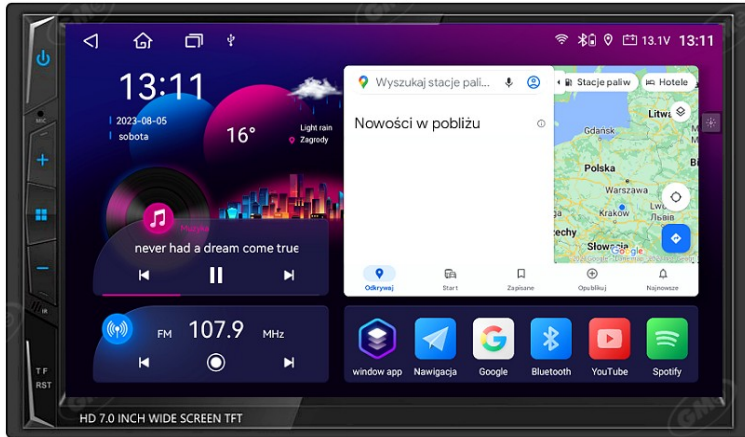

39 lat tradycji polskiej firmy AUDIOPOL

4GB RAM / 32GB ROM / DSP / IPS