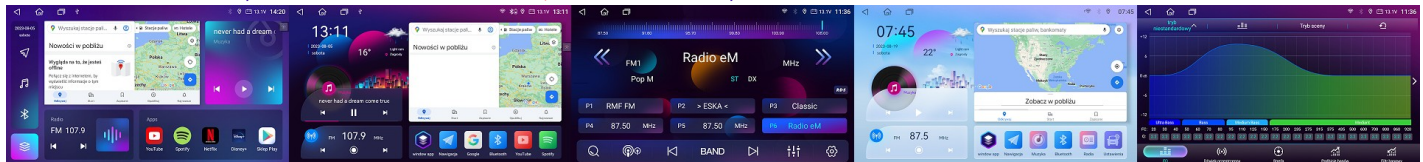

Menu - **GMS 8987TQ NAVIX, GMS 8986TQ NAVIX 6GB+128GB, GMS 8985TQ NAVIX, GMS 8984TQ NAVIX 4GB+32GB**