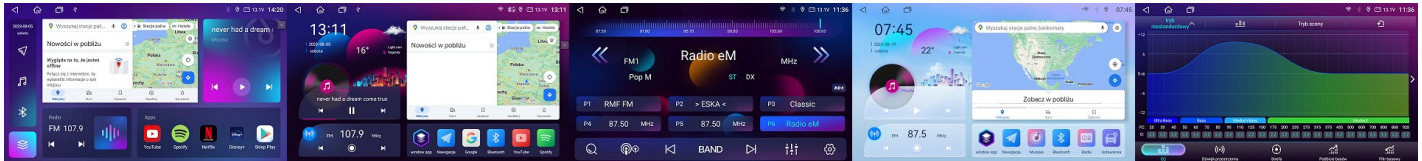

Menu - **GMS 8987TQ NAVIX, GMS 8986TQ NAVIX 6GB+128GB, GMS 8985TQ NAVIX, GMS 8984TQ NAVIX 4GB+32GB**