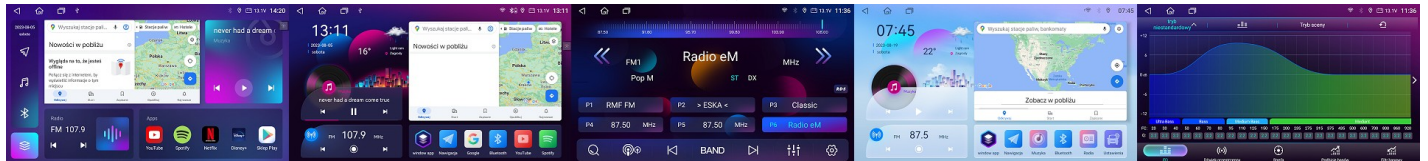

Menu - GMS 8987TQ NAVIX, GMS 8986TQ NAVIX 6GB+128GB, GMS 8985TQ NAVIX, GMS 8984TQ NAVIX 4GB+32GB