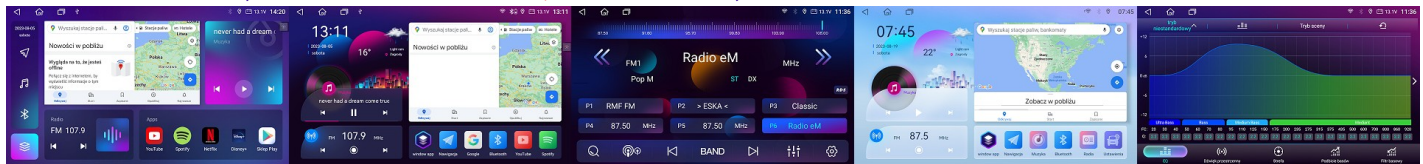

Menu - GMS 8987TQ NAVIX, GMS 8986TQ NAVIX 6GB+128GB, GMS 8985TQ NAVIX, GMS 8984TQ NAVIX 4GB+32GB