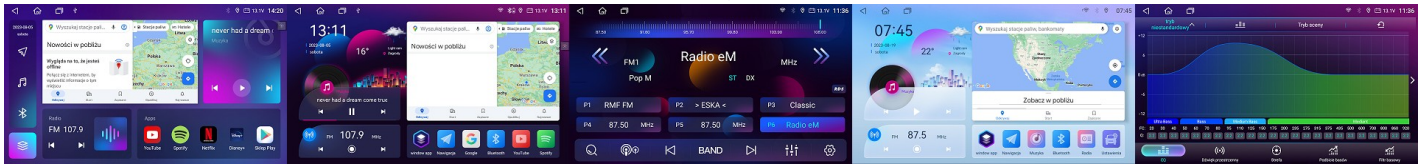

Menu - **GMS 8987TQ NAVIX, GMS 8986TQ NAVIX 6GB+128GB, GMS 8985TQ NAVIX, GMS 8984TQ NAVIX 4GB+32G**