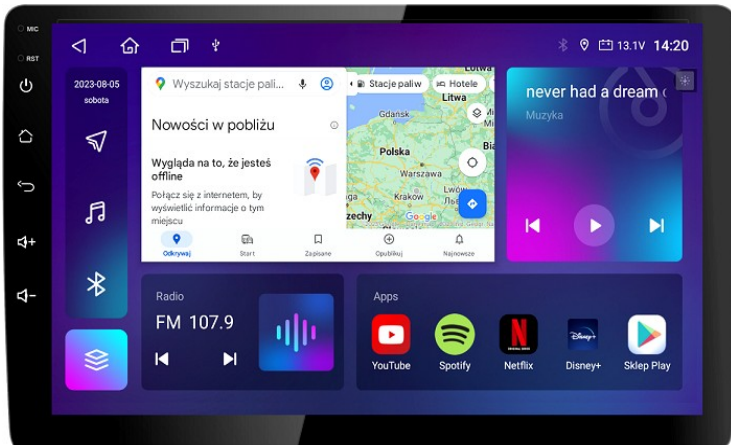

39 lat tradycji polskiej firmy AUDIOPOL

4GB RAM / 32GB ROM / DSP / QLED