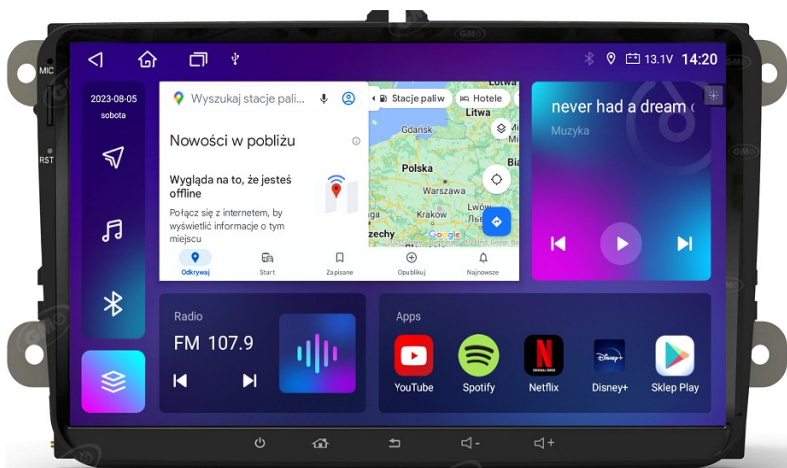

39 lat tradycji polskiej firmy AUDIOPOL

4GB RAM / 32GB ROM / DSP / QLED