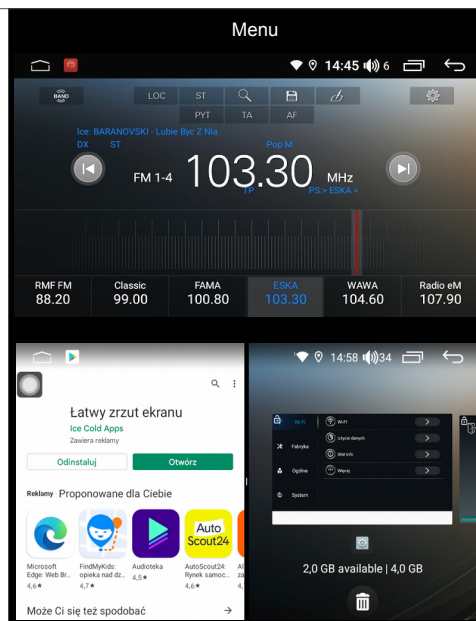

39 lat tradycji polskiej firmy AUDIOPOL

4GB RAM / 32GB ROM / DSP / QLED

GMS 9975TQ NAVIX, GMS 9974TQ NAVIX ANDROID 10/11 9", 10.1" UNIWERSALNY

Zestaw Multimedialny: DIVX, MP3, WMA, FM/AM, Nawigacja, SWC, Bluetooth, WIFI, zewnętrzny mikrofon BLUETOOTH, procesor OCTA-CORE SPECTRUM UIS 8581, 8*1.6GHz, 4GB RAM, 32GB ROM, Built-in iNand Flash, DSP z korekcją czasową, QLED, 4G LTE, CAR-LINK kompatybilny z Car Play oraz Android Auto, ekran dotykowy szklany 2.5D, Multi Language OSD, polski, angielski, etc.

Ekran :	9", 10.1" (16:9), QLED 1280 x 720 pixels , kontrast 600 / jasność 450 nits
Moc max / Impedancja:	45W x 4 / 4 ohm Mosfet
Tuner cyfrowy TDA 7708 nowej generacji:	18FM / 12 AM / multistrefa
Wejście na kamerę cofania :	1 x RCA
WIFI:	wbudowane
Wyjście na wzmacniacz	2 x RCA (front lewy/prawy) + 1 x RCA subwoofer
Wejście :	AUX (1 x RCA video + 2 x RCA audio), USB x 2, zewnętrzny MIC x 1, kablowy SIM slot
Wyjście :	1 x RCA Video, 1 x RCA kamera
Gniazdo zasilania / głośnikowe :	wbudowane kompatybilne z ramkami adaptacyjnymi samochodu
Podświetlenie :	Multicolor RGB, ściemniacz ekranu: dzień / noc / liniowa regulacja
Barwa dźwięku EQ :	equalizer graficzny 36 pasmowy, DSP, Balance / Fader / Loudness
Subwoofer Filtr, Equalizer nastawy:	Standard / Moje / Rock / Pop / Jazz / Klasyka / Kino
Nawigacja :	3D z częściowym wyciszeniem audio podczas komunikatów
Bluetooth :	max 1 telefon powiązanych, A2DP , książka adresowa, wybieranie literowe
Menu OSD :	język polski, angielski, niemiecki, francuski...
Sterowanie zdalne :	brak
Kompatybilność z formatami audio-video :	DIVX 3.11/4.0/5.0/6 , AVI, MPEG-4/H.264 HD MPEG-2, RMVB, JPEG, MP3, WMA
Kompatybilność z nośnikami pamięci :	PENDRIVE 32GB
Menu i Tapety :	wyбір 3 MENU głównego, tapet statycznych
Kompatybilność z mapami :	NAVITEL, AUTOMAPA, I-GO ...etc
Dopuszczalna temperatura pracy :	-15°C do +60°C
Dopuszczalna wilgotność :	45% do 80%RH
Masa urządzenia :	1.8 KG
Gwarancja :	pełna - 24 miesiące
Głębokość zabudowy :	38mm