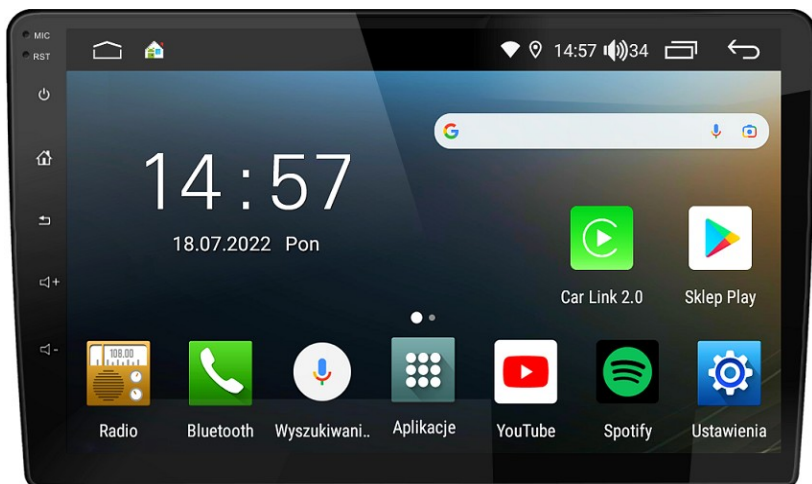

39 lat tradycji polskiej firmy AUDIOPOL

4GB RAM / 32GB ROM / DSP / QLED

GMS 9975TQ NAVIX, GMS 9974TQ NAVIX ANDROID 10/11 9", 10.1" UNIWERSALNY

Zestaw Multimedialny: DIVX, MP3, WMA, FM/AM, Nawigacja, SWC, Bluetooth, WIFI, zewnętrzny mikrofon BLUETOOTH, procesor OCTA-CORE SPECTRUM UIS 8581, 8*1.6GHz, 4GB RAM, 32GB ROM, Built-in iNand Flash, DSP z korekcją czasową, QLED, 4G LTE, CAR-LINK kompatybilny z Car Play oraz Android Auto, ekran dotykowy szklany 2.5D, Multi Language OSD, polski, angielski, etc.

Ekran :	9", 10.1" (16:9), QLED 1280 x 720 pixels , kontrast 600 / jasność 450 nits
Moc max / Impedancja:	45W x 4 / 4 ohm Mosfet
Tuner cyfrowy TDA 7708 nowej generacji:	18FM / 12 AM / multistrefa
Wejście na kamerę cofania :	1 x RCA
WIFI:	wbudowane
Wyjście na wzmacniacz	2 x RCA (front lewy/prawy) + 1 x RCA subwoofer
Wejście :	AUX (1 x RCA video + 2 x RCA audio), USB x 2, zewnętrzny MIC x 1, kablowy SIM slot
Wyjście :	1 x RCA Video, 1 x RCA kamera
Gniazdo zasilania / głośnikowe :	wbudowane kompatybilne z ramkami adaptacyjnymi samochodu
Podświetlenie :	Multicolor RGB, ściemniacz ekranu: dzień / noc / liniowa regulacja
Barwa dźwięku EQ :	equalizer graficzny 36 pasmowy, DSP, Balance / Fader / Loudness
Subwoofer Filtr, Equalizer nastawy:	Standard / Moje / Rock / Pop / Jazz / Klasyka / Kino
Nawigacja :	3D z częściowym wyciszeniem audio podczas komunikatów
Bluetooth :	max 1 telefon powiązanych, A2DP , książka adresowa, wybieranie literowe
Menu OSD :	język polski, angielski, niemiecki, francuski...
Sterowanie zdalne :	brak
Kompatybilność z formatami audio-video :	DIVX 3.11/4.0/5.0/6 , AVI, MPEG-4/H.264 HD MPEG-2, RMVB, JPEG, MP3, WMA
Kompatybilność z nośnikami pamięci :	PENDRIVE 32GB
Menu i Tapety :	wyбір 3 MENU głównego, tapet statycznych
Kompatybilność z mapami :	NAVITEL, AUTOMAPA, I-GO ...etc
Dopuszczalna temperatura pracy :	-15°C do +60°C
Dopuszczalna wilgotność :	45% do 80%RH
Masa urządzenia :	1.8 KG
Gwarancja :	pełna - 24 miesiące
Głębokość zabudowy :	38mm