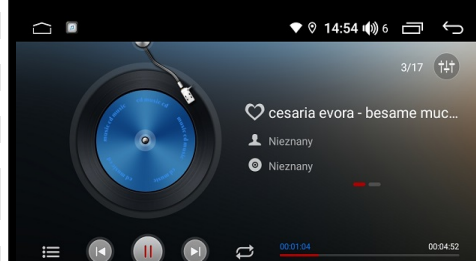

39 lat tradycji polskiej firmy AUDIOPOL

4GB RAM / 32GB ROM / DSP / QLED

GMS 9975TQ NAVIX, GMS 9974TQ NAVIX ANDROID 10/11 9", 10.1" UNIWERSALNY

Zestaw Multimedialny: DIVX, MP3, WMA, FM/AM, Nawigacja, SWC, Bluetooth, WIFI, zewnętrzny mikrofon BLUETOOTH, procesor OCTA-CORE SPECTRUM UIS 8581, 8*1.6GHz, 4GB RAM, 32GB ROM, Built-in iNand Flash, DSP z korekcją czasową, QLED, 4G LTE, CAR-LINK kompatybilny z Car Play oraz Android Auto, ekran dotykowy szklany 2.5D, Multi Language OSD, polski, angielski, etc.

Ekran :	9", 10.1" (16:9), QLED 1280 x 720 pixels , kontrast 600 / jasność 450 nits
Moc max / Impedancja:	45W x 4 / 4 ohm Mosfet
Tuner cyfrowy TDA 7708 nowej generacji:	18FM / 12 AM / multistrefa
Wejście na kamerę cofania :	1 x RCA
WIFI:	wbudowane
Wyjście na wzmacniacz	2 x RCA (front lewy/prawy) + 1 x RCA subwoofer
Wejście :	AUX (1 x RCA video + 2 x RCA audio), USB x 2, zewnętrzny MIC x 1, kablowy SIM slot
Wyjście :	1 x RCA Video, 1 x RCA kamera
Gniazdo zasilania / głośnikowe :	wbudowane kompatybilne z ramkami adaptacyjnymi samochodu
Podświetlenie :	Multicolor RGB, ściemniacz ekranu: dzień / noc / liniowa regulacja
Barwa dźwięku EQ :	equalizer graficzny 36 pasmowy, DSP, Balance / Fader / Loudness
Subwoofer Filtr, Equalizer nastawy:	Standard / Moje / Rock / Pop / Jazz / Klasyka / Kino
Nawigacja :	3D z częściowym wyciszeniem audio podczas komunikatów
Bluetooth :	max 1 telefon powiązanych, A2DP , książka adresowa, wybieranie literowe
Menu OSD :	język polski, angielski, niemiecki, francuski...
Sterowanie zdalne :	brak
Kompatybilność z formatami audio-video :	DIVX 3.11/4.0/5.0/6 , AVI, MPEG-4/H.264 HD MPEG-2, RMVB, JPEG, MP3, WMA
Kompatybilność z nośnikami pamięci :	PENDRIVE 32GB
Menu i Tapety :	wyбір 3 MENU głównego, tapet statycznych
Kompatybilność z mapami :	NAVITEL, AUTOMAPA, I-GO ...etc
Dopuszczalna temperatura pracy :	-15°C do +60°C
Dopuszczalna wilgotność :	45% do 80%RH
Masa urządzenia :	1.8 KG
Gwarancja :	pełna - 24 miesiące
Głębokość zabudowy :	38mm