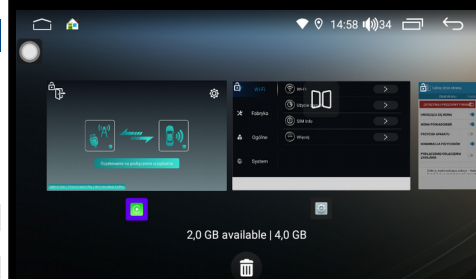

39 lat tradycji polskiej firmy AUDIOPOL

4GB RAM / 32GB ROM / DSP / QLED

GMS 9975TQ NAVIX, GMS 9974TQ NAVIX ANDROID 10/11 9", 10.1" UNIWERSALNY

Zestaw Multimedialny: DIVX, MP3, WMA, FM/AM, Nawigacja, SWC, Bluetooth, WIFI, zewnętrzny mikrofon BLUETOOTH, procesor OCTA-CORE SPECTRUM UIS 8581, 8*1.6GHz, 4GB RAM, 32GB ROM, Built-in iNand Flash, DSP z korekcją czasową, QLED, 4G LTE, CAR-LINK kompatybilny z Car Play oraz Android Auto, ekran dotykowy szklany 2.5D, Multi Language OSD, polski, angielski, etc.

Ekran :	9", 10.1" (16:9), QLED 1280 x 720 pixels , kontrast 600 / jasność 450 nits
Moc max / Impedancja:	45W x 4 / 4 ohm Mosfet
Tuner cyfrowy TDA 7708 nowej generacji:	18FM / 12 AM / multistrefa
Wejście na kamerę cofania :	1 x RCA
WIFI:	wbudowane
Wyjście na wzmacniacz	2 x RCA (front lewy/prawy) + 1 x RCA subwoofer
Wejście :	AUX (1 x RCA video + 2 x RCA audio), USB x 2, zewnętrzny MIC x 1, kablowy SIM slot
Wyjście :	1 x RCA Video, 1 x RCA kamera
Gniazdo zasilania / głośnikowe :	wbudowane kompatybilne z ramkami adaptacyjnymi samochodu
Podświetlenie :	Multicolor RGB, ściemniacz ekranu: dzień / noc / liniowa regulacja
Barwa dźwięku EQ :	equalizer graficzny 36 pasmowy, DSP, Balance / Fader / Loudness
Subwoofer Filtr, Equalizer nastawy:	Standard / Moje / Rock / Pop / Jazz / Klasyka / Kino
Nawigacja :	3D z częściowym wyciszeniem audio podczas komunikatów
Bluetooth :	max 1 telefon powiązanych, A2DP , książka adresowa, wybieranie literowe
Menu OSD :	język polski, angielski, niemiecki, francuski...
Sterowanie zdalne :	brak
Kompatybilność z formatami audio-video :	DIVX 3.11/4.0/5.0/6 , AVI, MPEG-4/H.264 HD MPEG-2, RMVB, JPEG, MP3, WMA
Kompatybilność z nośnikami pamięci :	PENDRIVE 32GB
Menu i Tapety :	wyбір 3 MENU głównego, tapet statycznych
Kompatybilność z mapami :	NAVITEL, AUTOMAPA, I-GO ...etc
Dopuszczalna temperatura pracy :	-15°C do +60°C
Dopuszczalna wilgotność :	45% do 80%RH
Masa urządzenia :	1.8 KG
Gwarancja :	pełna - 24 miesiące
Głębokość zabudowy :	38mm