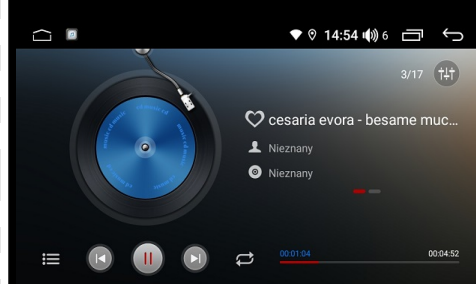

39 lat tradycji polskiej firmy AUDIOPOL

GMS 9975TQ NAVIX, GMS 9974TQ NAVIX ANDROID 10/11 9", 10.1" UNIWERSALNY

Zestaw Multimedialny: DIVX, MP3, WMA, FM/AM, Nawigacja, SWC, Bluetooth, WIFI, zewnętrzny mikrofon BLUETOOTH, procesor OCTA-CORE SPECTRUM UIS 8581, 8*1.6GHz, 4GB RAM DDR4, 64GB ROM, Built-in iNand Flash, DSP z korekcją czasową, IPS/QLED, 4G LTE, CAR-LINK kompatybilny z Car Play / Android Auto, ekran dotykowy szklany 2.5D, Multi Language OSD, polski, angielski, etc.

Ekran :	9", 10.1" (16:9), IPS/QLED 1280 x 720 pixels , kontrast 500 / jasność 400 nits
Moc max / Impedancja:	45W x 4 / 4 ohm Mosfet
Tuner cyfrowy TDA 7708 nowej generacji:	18FM /12 AM / multistrefa
Wejście na kamerę cofania :	1 x RCA
WIFI:	wbudowane
Wyjście na wzmacniacz	2 x RCA (front lewy/prawy) + 1 x RCA subwoofer
Wejście :	AUX (1 x RCA video + 2 x RCA audio), USB x 2, zewnętrzny MIC x 1, kablowy SIM slot
Wyjście :	1 x RCA Video, 1 x RCA kamera
Gniazdo zasilania / głośnikowe :	wbudowane kompatybilne z ramkami adaptacyjnymi samochodu
Podświetlenie :	Multicolor RGB, ściemniacz ekranu: dzień / noc / liniowa regulacja
Barwa dźwięku EQ :	equalizer graficzny 2x18 pasmowy, DSP, Balance / Fader / Loudness
Subwoofer Filtr, Equalizer nastawy:	Standard / Moje / Rock / Pop / Jazz / Klasyka / Kino
Nawigacja :	3D z częściowym wyciszeniem audio podczas komunikatów
Bluetooth :	max 1 telefon powiązanych, A2DP , książka adresowa, wybieranie literowe
Menu OSD :	język polski, angielski, niemiecki, francuski...
Sterowanie zdalne :	brak
Kompatybilność z formatami audio-video :	DIVX 3.11/4.0/5.0/6 , AVI, MPEG-4/H.264 HD MPEG-2, RMVB, JPEG, MP3, WMA
Kompatybilność z nośnikami pamięci :	PENDRIVE 32GB
Menu i Tapety :	wyбір 3 MENU głównego, tapet statycznych
Kompatybilność z mapami :	NAVITEL, AUTOMAPA, I-GO ...etc
Dopuszczalna temperatura pracy :	-15°C do +60°C
Dopuszczalna wilgotność :	45% do 80%RH
Masa urządzenia :	1.8 KG
Gwarancja :	pełna - 24 miesiące
Głębokość zabudowy :	38mm