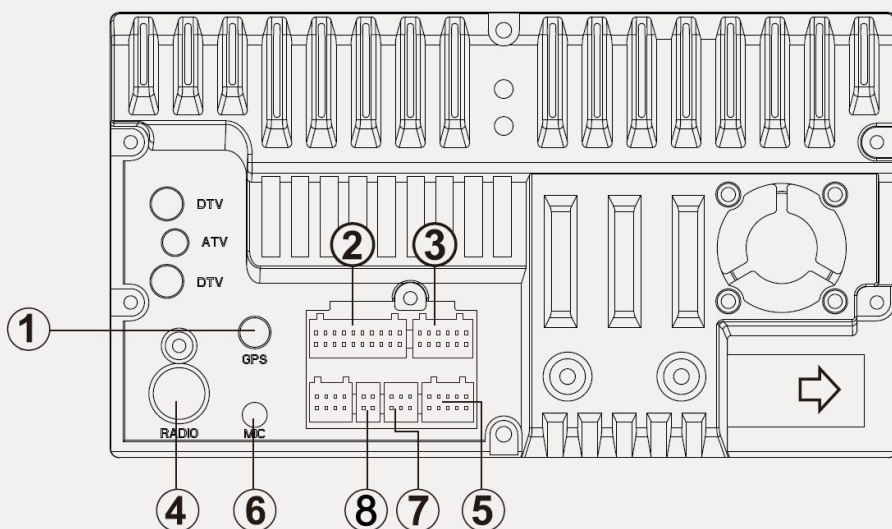

OFERTA 2020

36 lat tradycji polskiej firmy AUDIOPOL

**GMS 7818 SMART ANDROID 8.1** wymiarowy panel 170mm x 96mm **6.2" 2DIN** UNIWERSALNY

Zestaw Multimedialny: DIVX, MP3, WMA, FM/AM, Nawigacja, SWC, Bluetooth, WIFI, zewnętrzny mikrofon BLUETOOTH, ANDROID 8.1 / QUAD-CORE, 1.3GHz x 4, 2GB DDR4/ 16GB Built-in iNand Flash, DSP dla plików audio/video, Multi Language OSD: polski, angielski, niemiecki, etc.

## Schemat podłączeń

- |                              |                         |
|------------------------------|-------------------------|
| ① GPS antenna                | ⑤ SWC Control Interface |
| ② Audio-Video cable          | ⑥ External microphone   |
| ③ External DVD box interface | ⑦ DVR interface         |
| ④ Radio antenna              | ⑧ USB extend cable      |