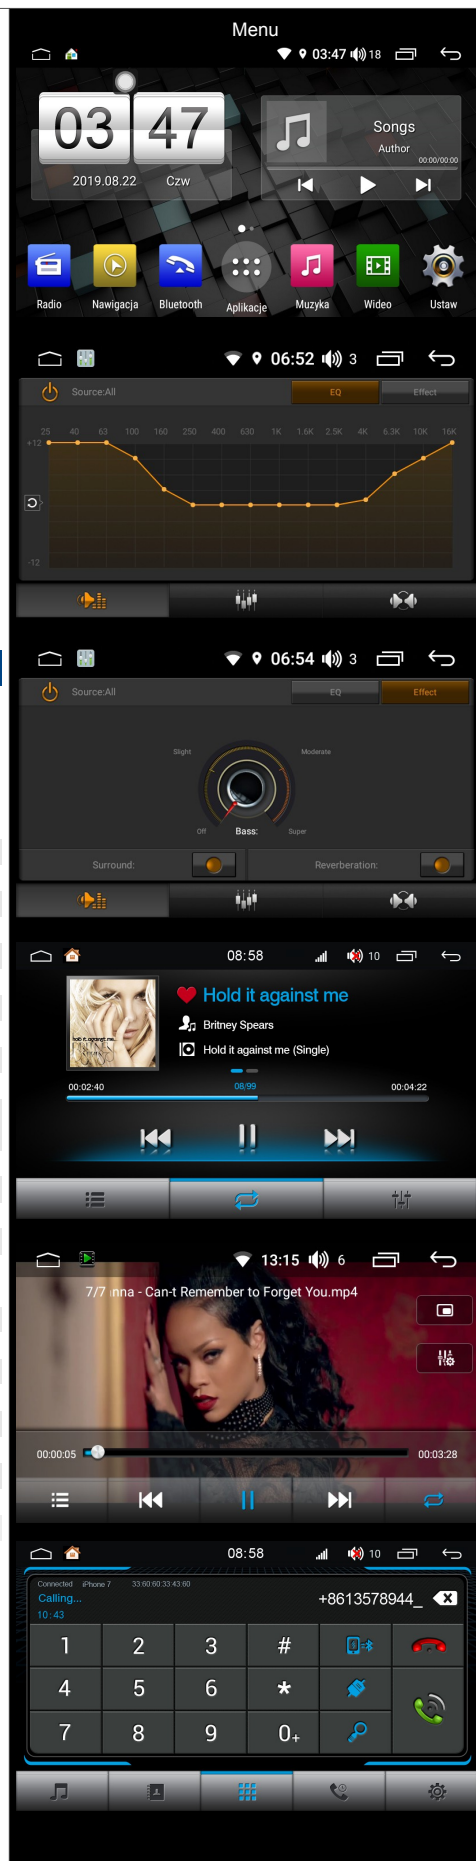

OFERTA 2020

36 lat tradycji polskiej firmy AUDIOPOL

**GMS 7818 SMART ANDROID 8.1** wymiarowy panel 170mm x 96mm **6.2" 2DIN** UNIWERSALNY

Zestaw Multimedialny: DIVX, MP3, WMA, FM/AM, Nawigacja, SWC, Bluetooth, WIFI, zewnętrzny mikrofon BLUETOOTH, ANDROID 8.1 / QUAD-CORE, 1.3GHz x 4, 2GB DDR4/ 16GB Built-in iNand Flash, DSP dla plików audio/video, Multi Language OSD: polski, angielski, niemiecki, etc.

Ekran :	6.2" (16:9) WVGA DIGITAL , TFT LCD, 800 x 480 pixels , kontrast 500 / jasność 400 nits
Moc max / Impedancja:	50W x 4 / 4 ohm Mosfet
Tuner cyfrowy nowej generacji:	18FM / 12 AM / multistrefa
Wejście na kamerę cofania :	1 x RCA
WIFI:	wbudowane
Wyjście na wzmacniacz	4 x RCA ( front/tył, lewy/prawy ) + 1 x RCA subwoofer
Wejście : AUX (1 x RCA video + 2 x RCA audio), USB x 2, front micro SD x 1, zewnętrzny MIC x 1 mini Jack	
Gniazdo zasilania / głośnikowe :	ISO kablowe
Podświetlenie :	białe, ściemniacz ekranu: dzień / noc / liniowa regulacja
Barwa dźwięku EQ :	equalizer graficzny 3 pasmowy audio Radio, 15 pasmowy DSP, Balance / Fader / Equalizer nastawy: Loudness, Hala / Moje / Płaska / Łagodne / Rock / Pop / Jazz / Klasyka / Kino
Nawigacja :	3D z częściowym wyciszeniem audio podczas komunikatów
Bluetooth :	max 1 telefon powiązanych, A2DP , książka adresowa, wybieranie literowe
Menu OSD :	język polski, angielski, niemiecki, francuski...
Sterowanie zdalne :	brak
Kompatybilność z formatami audio-video :	DIVX 3.11/4.0/5.0/6 , AVI, MPEG-4/H.264 HD MPEG-2, RMVB, JPEG, MP3, WMA
Kompatybilność z nośnikami pamięci :	PENDRIVE 32GB
Tapety :	wybór tapet animowanych lub statycznych
Kompatybilność z mapami :	NAVITEL, AUTOMAPA, I-GO ...etc
Dopuszczalna temperatura pracy :	-15°C do +60°C
Dopuszczalna wilgotność :	45% do 80%RH
Masa urządzenia :	1.4 KG
Gwarancja :	pełna - 24 miesiące
Głębokość zabudowy :	150mm