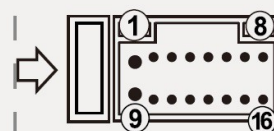

1	GND
2	AMP control
3	Brake detection
4	Lamp detection
5	Front R-
6	Front R+
7	Front L-
8	Front L+
9	Auto battery
10	ACC
11	Antenna control
12	Back detection
13	Rear L-
14	Rear L+
15	Rear R-
16	Rear R+