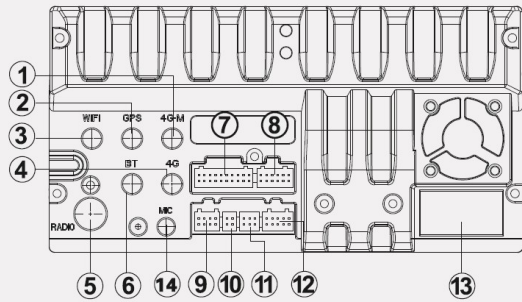

Schemat podłączeń

Android with DSP
Digital Sound Processing

Working voltage: DC 12V   Max Power: 45Wx4

NAVIX
INTEL MULTI CORE TECHNOLOGIES

- ① 4G-M antenna
- ② GPS antenna
- ③ WIFI antenna
- ④ 4G antenna
- ⑤ Radio antenna
- ⑥ BT antenna
- ⑦ Audio and video input/output interface
- ⑧ External DVD box interface
- ⑨ External TV interface
- ⑩ USB extend cable
- ⑪ DVR interface
- ⑫ Control cable
- ⑬ Power supply port
- ⑭ External microphone

- 1 GND
- 2 AMP control
- 3 Brake detection
- 4 Lamp detection
- 5 Front R-
- 6 Front R+
- 7 Front L-
- 8 Front L+
- 9 Auto battery
- 10 ACC
- 11 Antenna control
- 12 Back detection
- 13 Rear L-
- 14 Rear L+
- 15 Rear R-
- 16 Rear R+